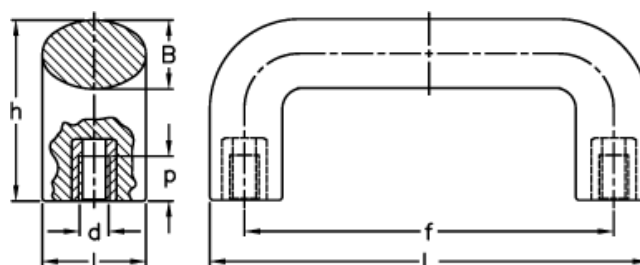

# Data Sheet

Article number: 2304138125

Description: E+G Handle

M.843/140 B-M8, Light blue

## Measures

B = 20

d 6H = M8

f = 117 +/- 0,5

F1 (N) = 4500

F2 (N) = 5000

h = 53

l = 30