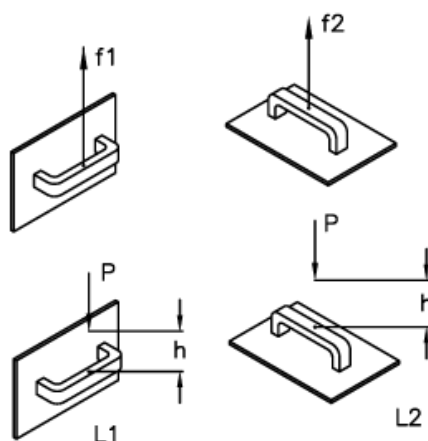

# Data Sheet

Article number: 2304138125

Description: E+G Handle

M.843/140 B-M8, Light blue

## Measures

B = 20

d 6H = M8

f = 117 +/- 0,5

F1 (N) = 4500

F2 (N) = 5000

h = 53

l = 30